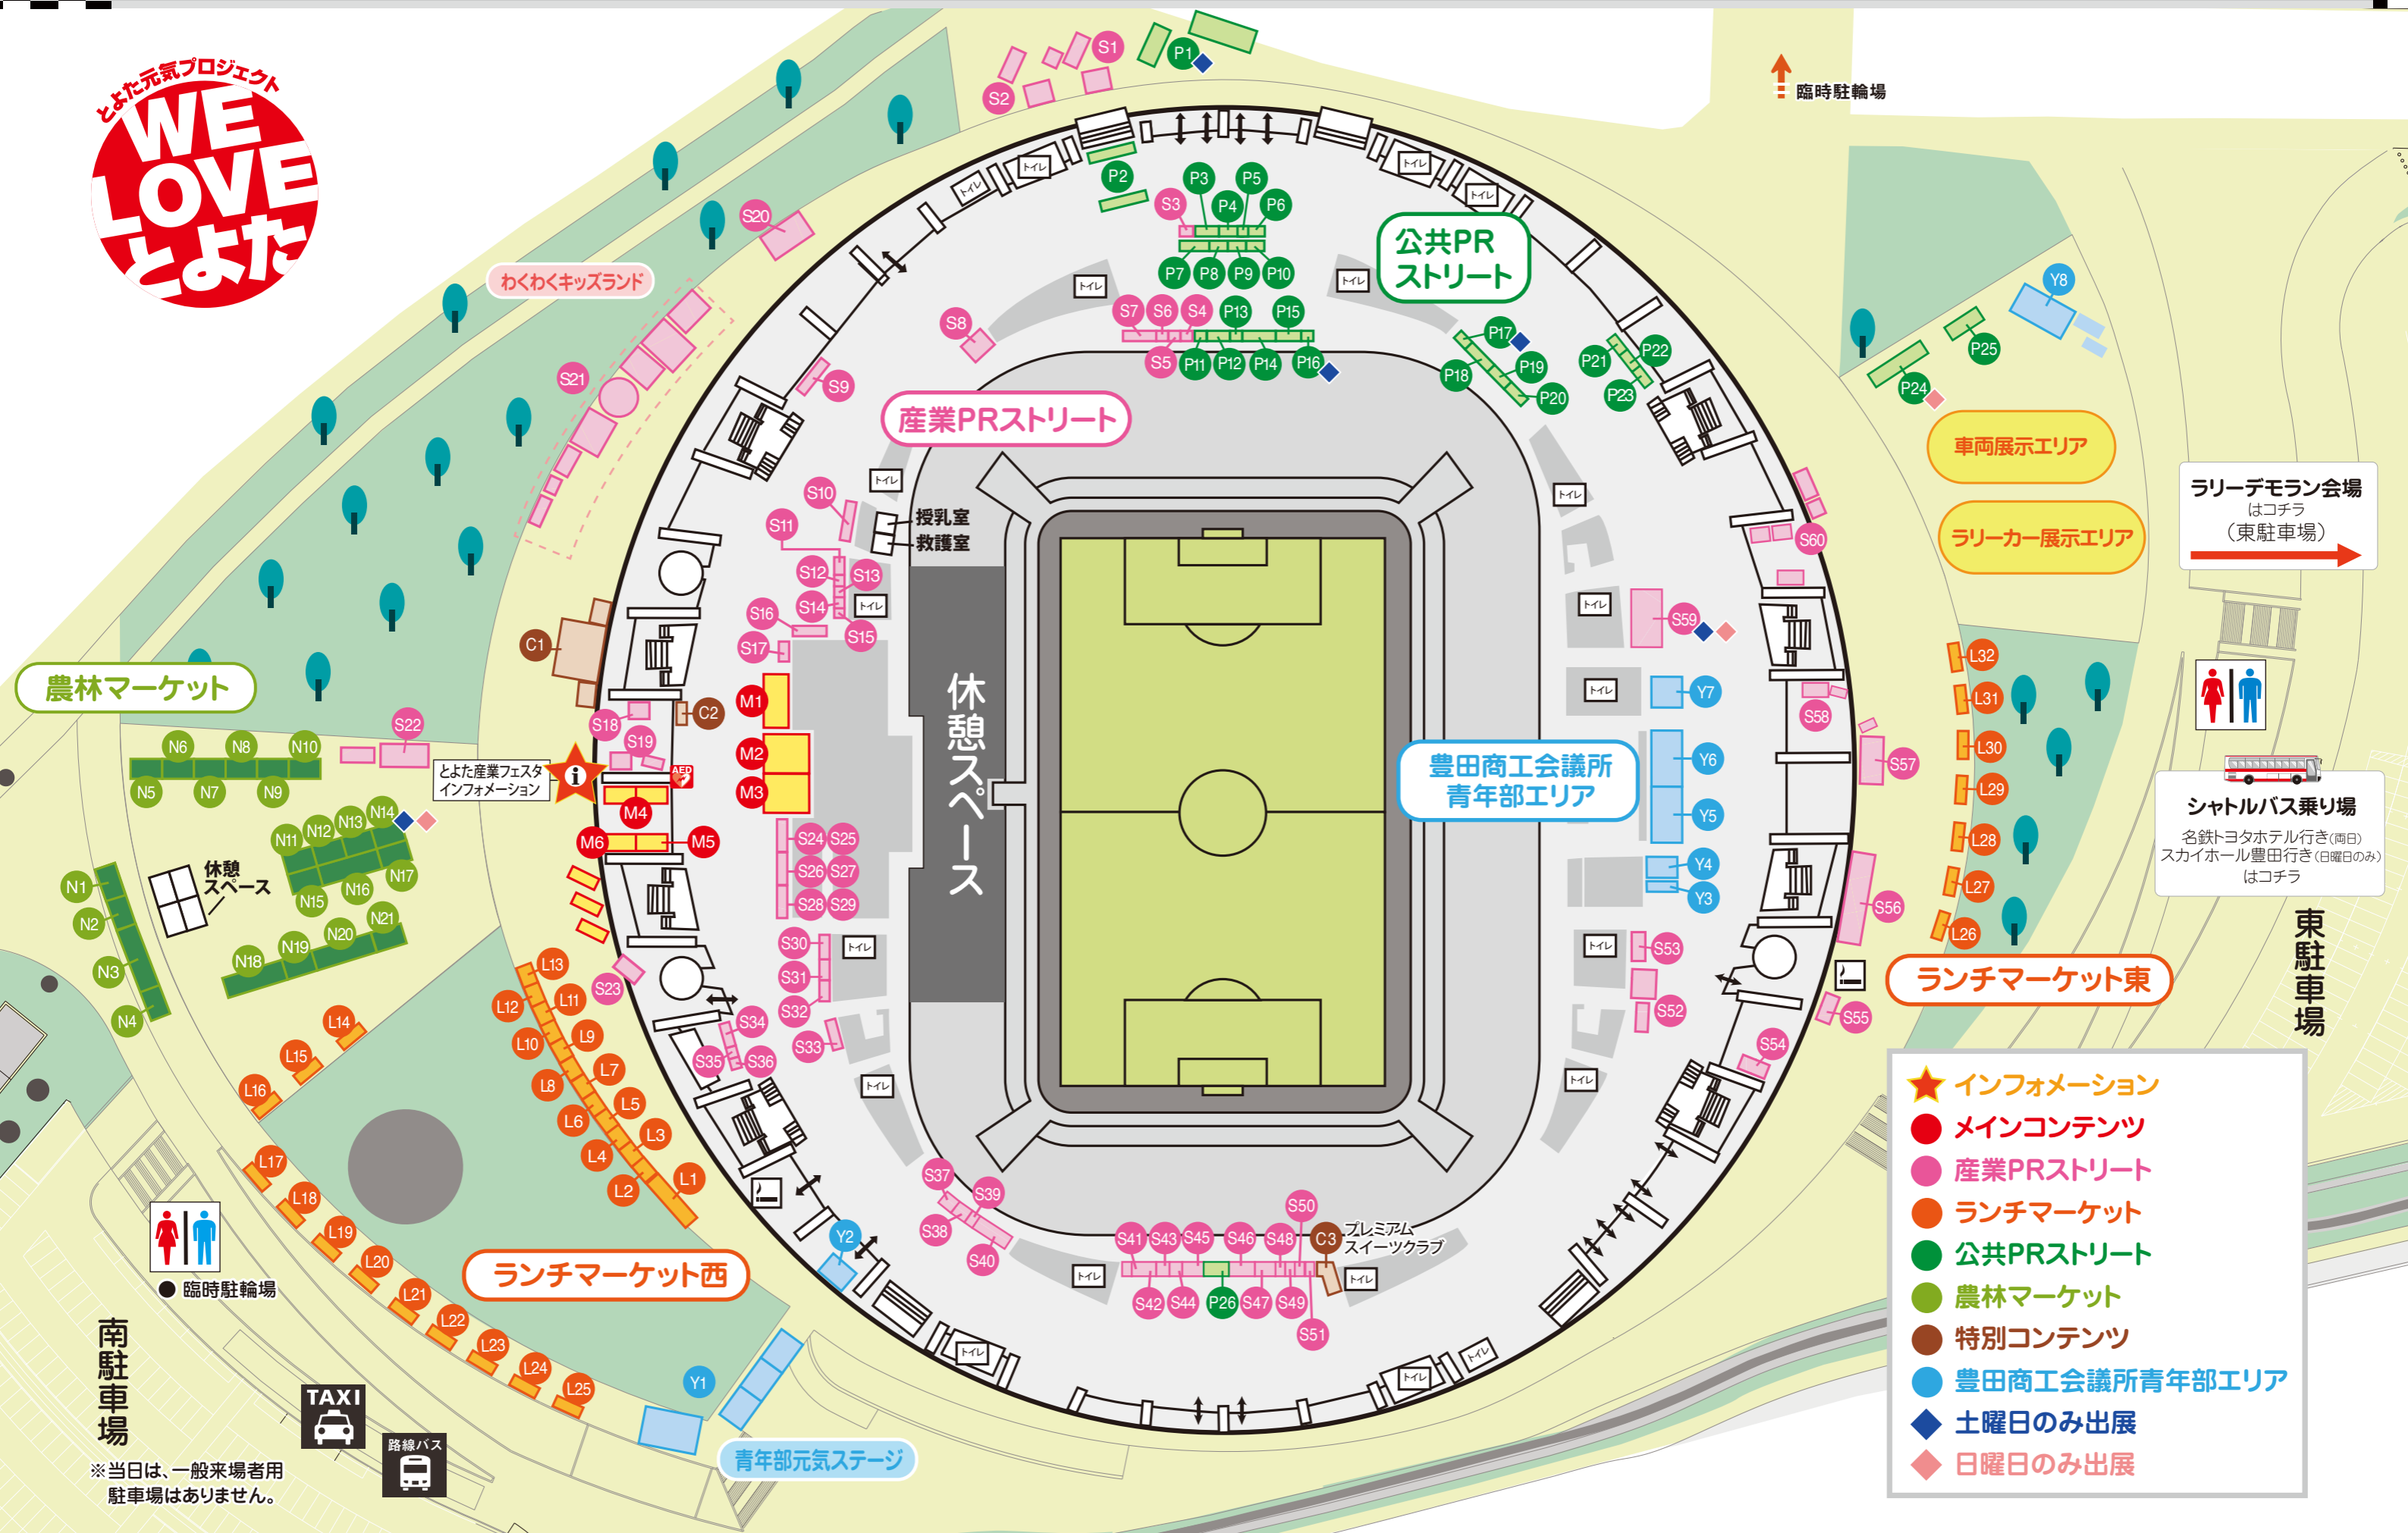

# とよた産業フェスタ2023 9.30 sat - 10.1 sun 10:00-16:00 豊田スタジアム

- ★ インフォメーション
- メインコンテンツ
- 産業PRストリート
- ランチマーケット
- 公共PRストリート
- 農林マーケット
- 特別コンテンツ
- 豊田商工会議所青年部エリア
- ◆ 土曜日のみ出展
- ◆ 日曜日のみ出展

※当日は、一般来場者用 駐車場はありません。